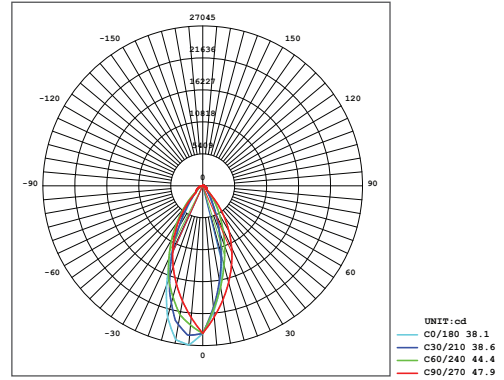

VENÜS PRO

150W Yüksek Tavan LED Aydınlatma Armatürü

Ürün Kodu : VL528155-P

Ürün Bilgisi

Ürün Özellikleri

Gövde	: Alüminyum Eloksal Gövde
Difüzör	: Temperli Cam
Optik	: Simetrik
IP Koruma Sınıfı	: IP 66
Kullanım Şekli	: Sıva Üstü
Işık Kaynağı	: Mid Power LED

Optik ve Elektriksel Özellikler

Tüketim Gücü	: 150 W
Armatür Lümeni	: 21008 lm
Armatür Verimliliği	: 140.0 lm/W
Giriş Gerilimi	: 220-240 V
Giriş Frekans	: 50-60 Hz
Güç Faktörü	: > 0.95
Max. Gerilim Dayanımı (surge)	: 2 kV
Sürüş Akımı	: 700 mA
Renk Sıcaklığı (CCT)	: 6500K
Renksek Geriverim İndeksi (CRI)	: > 80

Diğer Özellikler

Çalışma Sıcaklık Aralığı	: -20°C / +45°C
Darbe Dayanım Sınıfı (IK)	: IK10
Led Ömrü	: 60.000 Saat

Işık Eğrisi

Renk Sıcaklık Tablosu

Opsiyonel Özellikler

Renk Sıcaklığı	: 3000K / 4000K / 5700K
Dali Uyumluluğu	: Var
Sensör	: Var