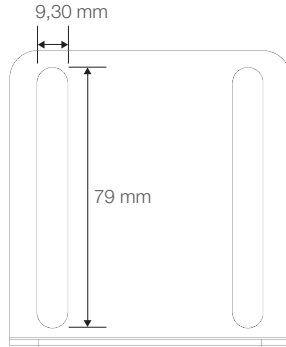

Askı Takım Özellikleri

- YAVUZ, önceden bildirmeksizin gerekli gördüğü değişiklikleri yapma hakkını saklı tutar.