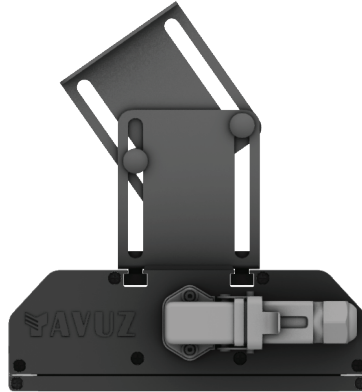

Askı Takım Özellikleri

- YAVUZ, önceden bildirmeksizin gerekli gördüğü değişiklikleri yapma hakkını saklı tutar.