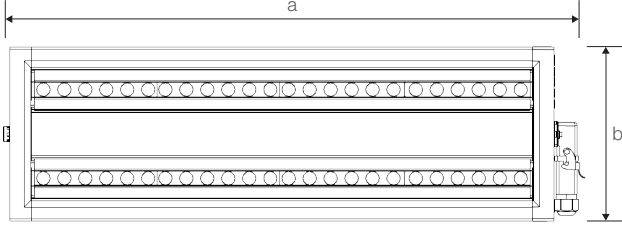

VENÜS PRO

150W Yüksek Tavan LED Aydınlatma Armatürü

Ürün Kodu

: VL528155-P

Standart Model

Ürün ölçüleri (mm)

	a	b	h
Standart	685	202	70

Ağırlık (kg)