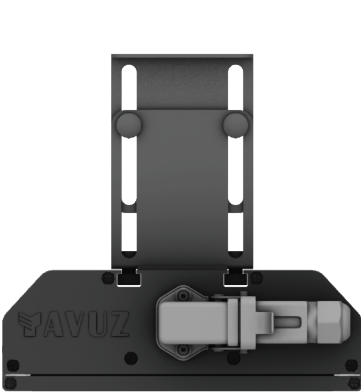

Askı Takım Özellikleri

- YAVUZ, önceden bildirmeksizin gerekli gördüğü değişiklikleri yapma hakkını saklı tutar.