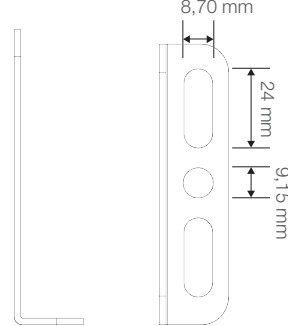

Askı Takım Özellikleri

- YAVUZ, önceden bildirmeksizin gerekli gördüğü değişiklikleri yapma hakkını saklı tutar.